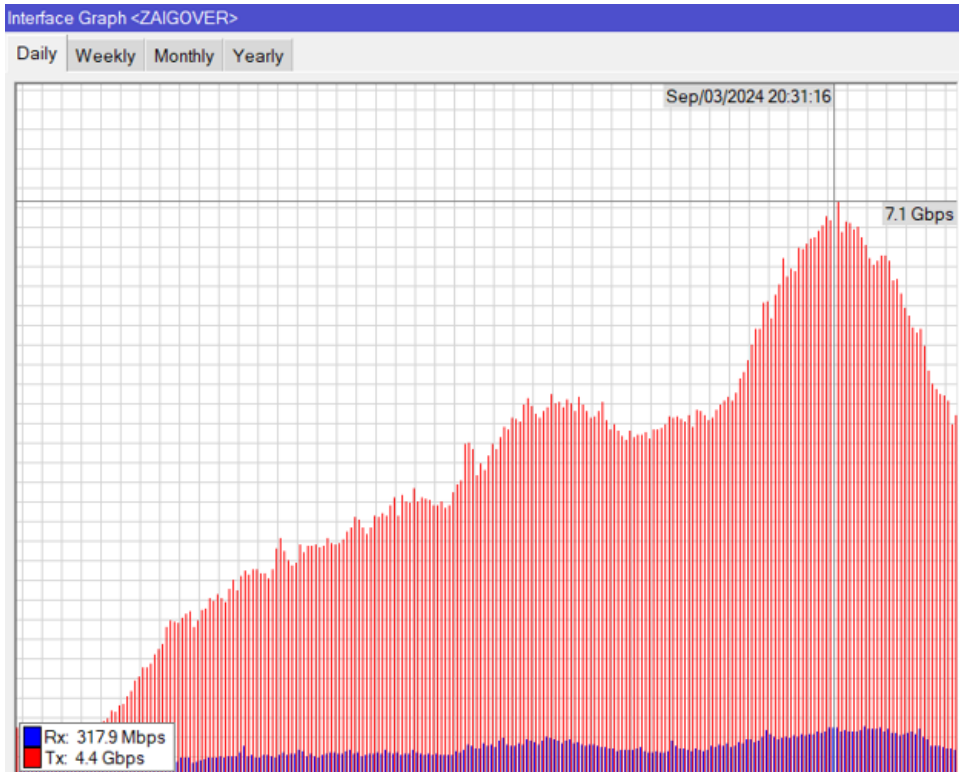

GRÁFICOS DE CONSUMO DE CAPACIDAD DE CANAL ZAIGOVER S.A. 2024

Zaigover S.A. Comunica a sus clientes el porcentaje de uso de canal durante el periodo 2024

CAPACIDAD CONTRATADA	12000MBPS
CONSUMO MÁXIMO	7100MBPS
PORCENTAJE DE USO	68.33%