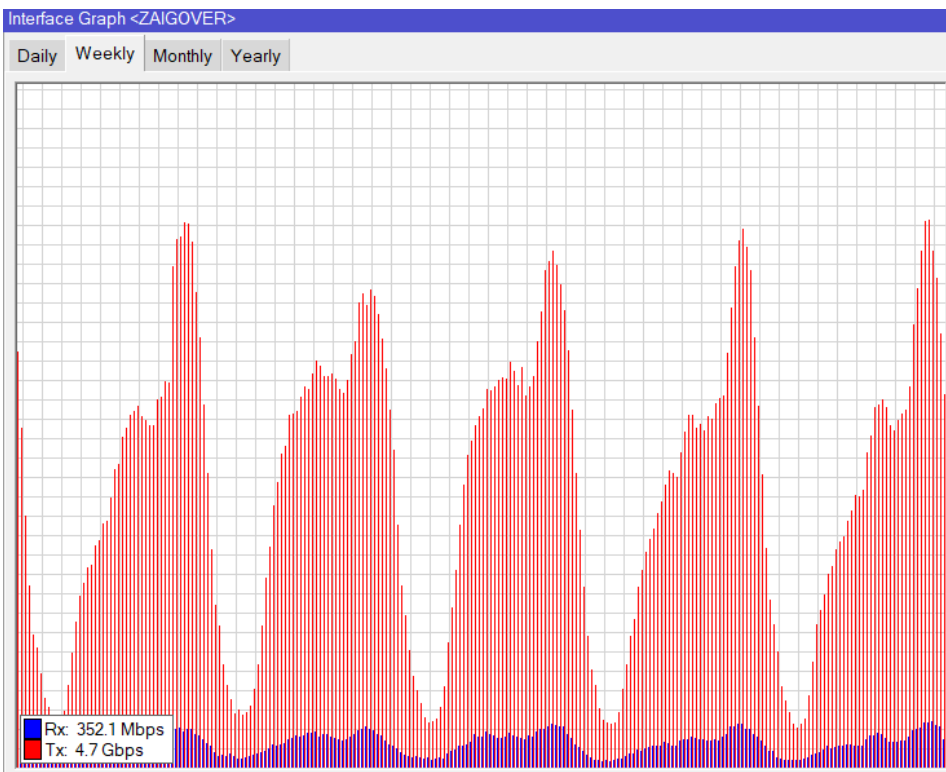

GRÁFICOS DE CONSUMO DE CAPACIDAD DE CANAL ZAIGOVER S.A. 2024

Zaigover S.A. Comunica a sus clientes el porcentaje de uso de canal durante el periodo 2024

CAPACIDAD CONTRATADA	12000MBPS
CONSUMO MÁXIMO	7100MBPS
PORCENTAJE DE USO	68.33%