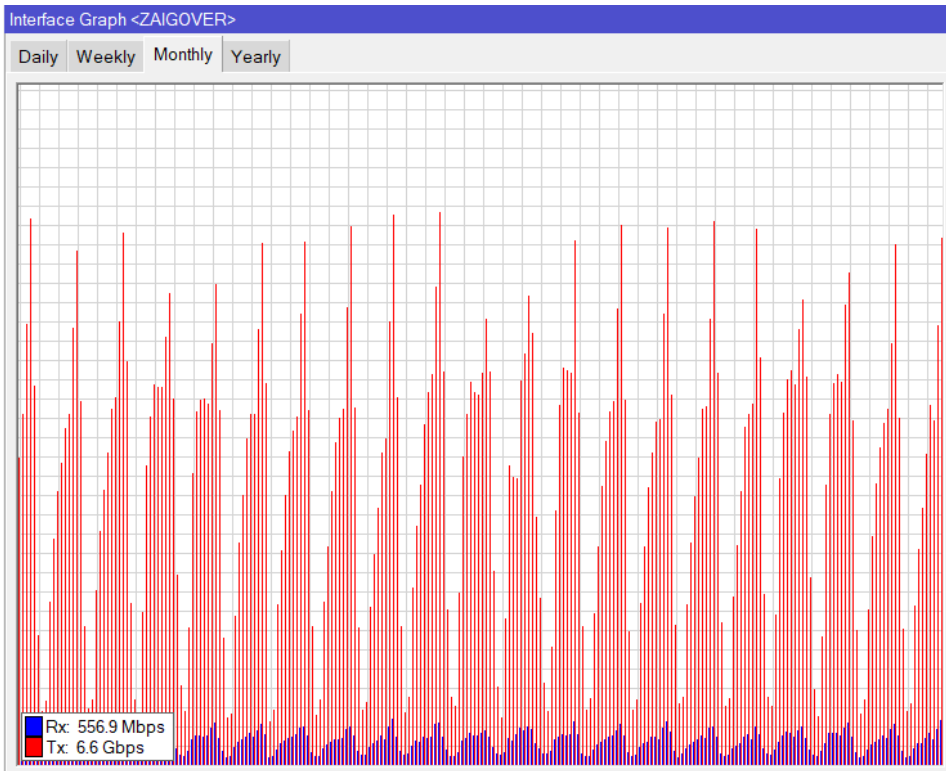

GRÁFICOS DE CONSUMO DE CAPACIDAD DE CANAL ZAIGOVER S.A. 2024

Zaigover S.A. Comunica a sus clientes el porcentaje de uso de canal durante el periodo 2024

CAPACIDAD CONTRATADA	12000MBPS
CONSUMO MÁXIMO	7100MBPS
PORCENTAJE DE USO	68.33%